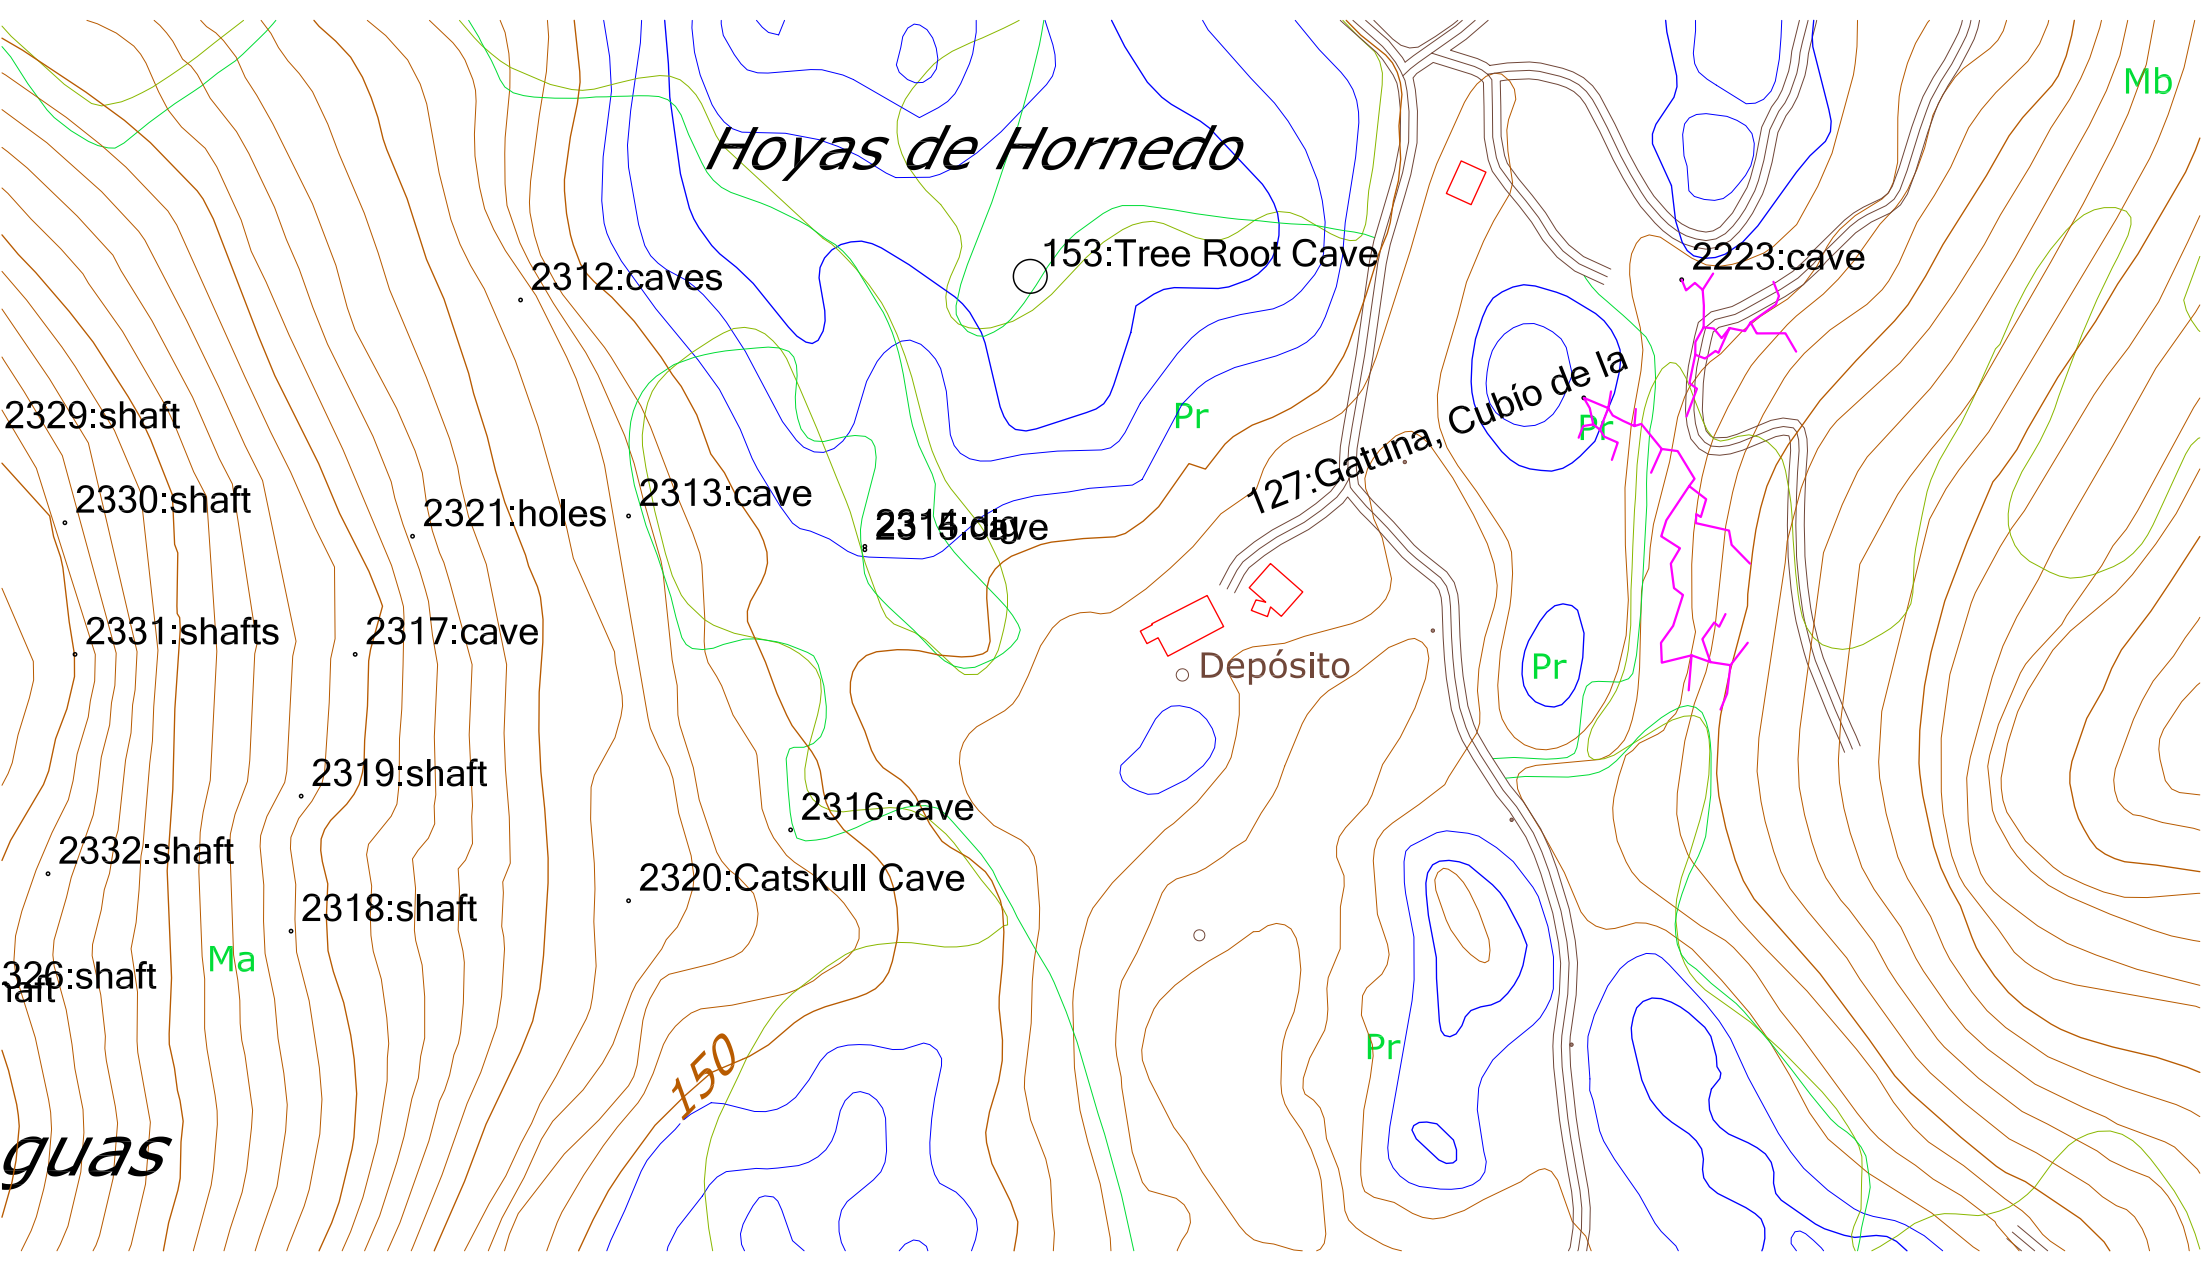

Hoyas de Hornedo

2312:caves

153:Tree Root Cave

2223:cave

2329:shaft

2330:shaft

2321:holes

2313:cave

2314:dig

127.Gatuna, Cubio de la

2331:shafts

2317:cave

Depósito

2319:shaft

2316:cave

Pr

2332:shaft

2320:Catskull Cave

Pr

326:shaft

Ma

2318:shaft

150

guas